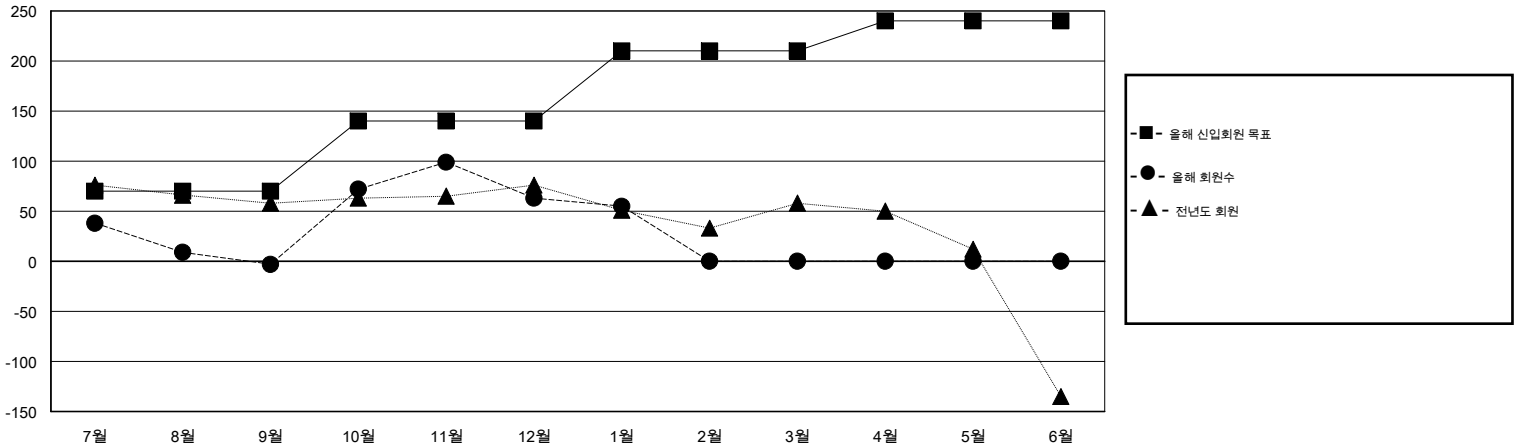

MONTHLY MEMBERSHIP PROGRESS REPORT

District 355 C

Results as of: 2/17/2014 11:17:44AM

GMT: BYEONG-DEOK KIM

장소 REPUBLIC OF KOREA

현장지역 GMT 5

클럽				
결과- 2013-2014				
사분기	신생클럽 목표	신생클럽	해산된 클럽	순증강/ 감소
7월/8월/9월	1	0	0	0
10월/11월/12월	1	2	0	2
1월/2월/3월	1	0	0	0
4월/5월/6월	0	0	0	0

회원 1인당				
결과- 2013-2014				
사분기	신입회원 목표	신입회원	퇴회한 회원	순증강/ 감소
7월/8월/9월	70	216	219	-3
10월/11월/12월	70	193	127	66
1월/2월/3월	70	41	49	-8
4월/5월/6월	30	0	0	0

목표 및 누적 신생클럽 수

목표 및 누적 회원수

해산된 클럽: 0	1명 이상의 신입회원을 등록한 82 CLUBS OF 100	성별 분포
		남성 4,038 (76.49%)
		여성 1,241 (23.51%)
퇴회회원	여기에 클릭하여 현황보고 내용 검토	가족단위 회원 0
작고 10		세대주 0
클럽해산 0		비 세대주 0
기타 385		
합계 395		