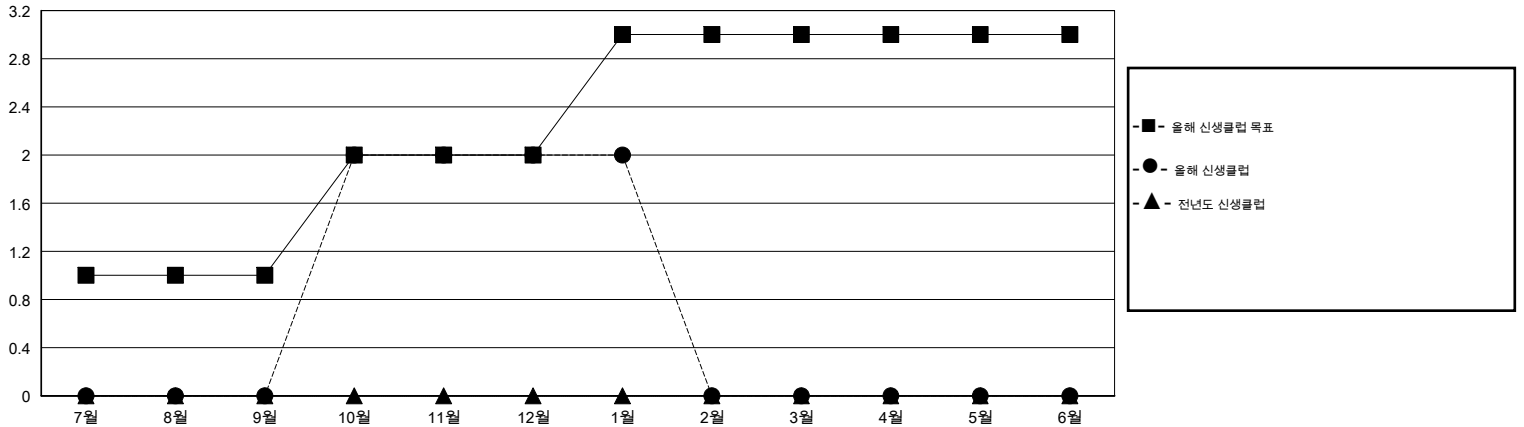

MONTHLY MEMBERSHIP PROGRESS REPORT

District 355 C

Results as of: 2/17/2014 11:17:44AM

GMT: BYEONG-DEOK KIM

장소 REPUBLIC OF KOREA

현장지역 GMT 5

클럽				
결과- 2013-2014				
사분기	신생클럽 목표	신생클럽	해산된 클럽	순증강/ 감소
7월/8월/9월	1	0	0	0
10월/11월/12월	1	2	0	2
1월/2월/3월	1	0	0	0
4월/5월/6월	0	0	0	0

회원 1인당				
결과- 2013-2014				
사분기	신입회원 목표	신입회원	퇴회한 회원	순증강/ 감소
7월/8월/9월	70	216	219	-3
10월/11월/12월	70	193	127	66
1월/2월/3월	70	41	49	-8
4월/5월/6월	30	0	0	0

목표 및 누적 신생클럽 수

목표 및 누적 회원수

해산된 클럽: 0	1명 이상의 신입회원을 등록한 82 CLUBS OF 100	성별 분포
		남성 4,038 (76.49%)
		여성 1,241 (23.51%)
퇴회회원	여기에 클릭하여 현황보고 내용 검토	가족단위 회원 0
작고 10		세대주 0
클럽해산 0		비 세대주 0
기타 385		
합계 395		